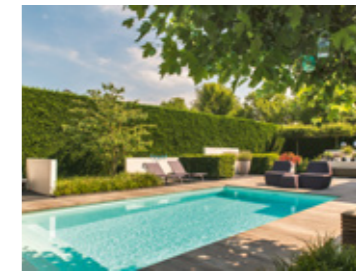

GNEIS - Poolplatten
BIASCA EXACTA -geflammt-
Oberfläche geflammt, eine Längsseite mit Rundstab geflammt & gebürstet, sonst gesägt, silbergrau-liniert

---

Format: 130x33x3 cm
Art.-Nr.: GN47495641

GNEIS - Poolecke
BIASCA EXACTA -geflammt-
Oberfläche geflammt, Innenseite mit Rundstab geflammt & gebürstet, sonst gesägt, silbergrau-liniert

---

Format: 43/33x43/33x3 cm
Art.-Nr.: GN47913014

KALKSTEIN - Poolplatten
VANILLA ROMANA®
Oberfläche geschliffen und getrommelt, eine Längsseite mit Rundstab, sonst gesägt, creme-beige

---

Format: 122x35x3 cm
Art.-Nr.: KK47113631

KALKSTEIN - Poolecke
VANILLA ROMANA®
Oberfläche geschliffen und getrommelt, Innenseite mit Rundstab, sonst gesägt, creme-beige

---

Format: 45/35x45/35x3cm
Art.-Nr.: KK47113632

BASALT - Poolplatten
SANOKU® ELEGANCE -satiniert-
Oberfläche geflammt, eine Längsseite mit Rundstab geflammt und gebürstet, anthrazit-schwarz

---

Format: 100x33x3 cm   Format: 130x33x3 cm
Art.-Nr.: BA47109623   Art.-Nr.: BA47109622

BASALT - Poolecke
SANOKU® ELEGANCE -satiniert-
Oberfläche geflammt, Innenseite mit Rundstab geflammt und gebürstet, anthrazit-schwarz

---

Format: 43/33x43/33x3 cm
Art.-Nr.: BA47652648

EMPEROR®
Manufacturer
OUTDOOR CERAMICS